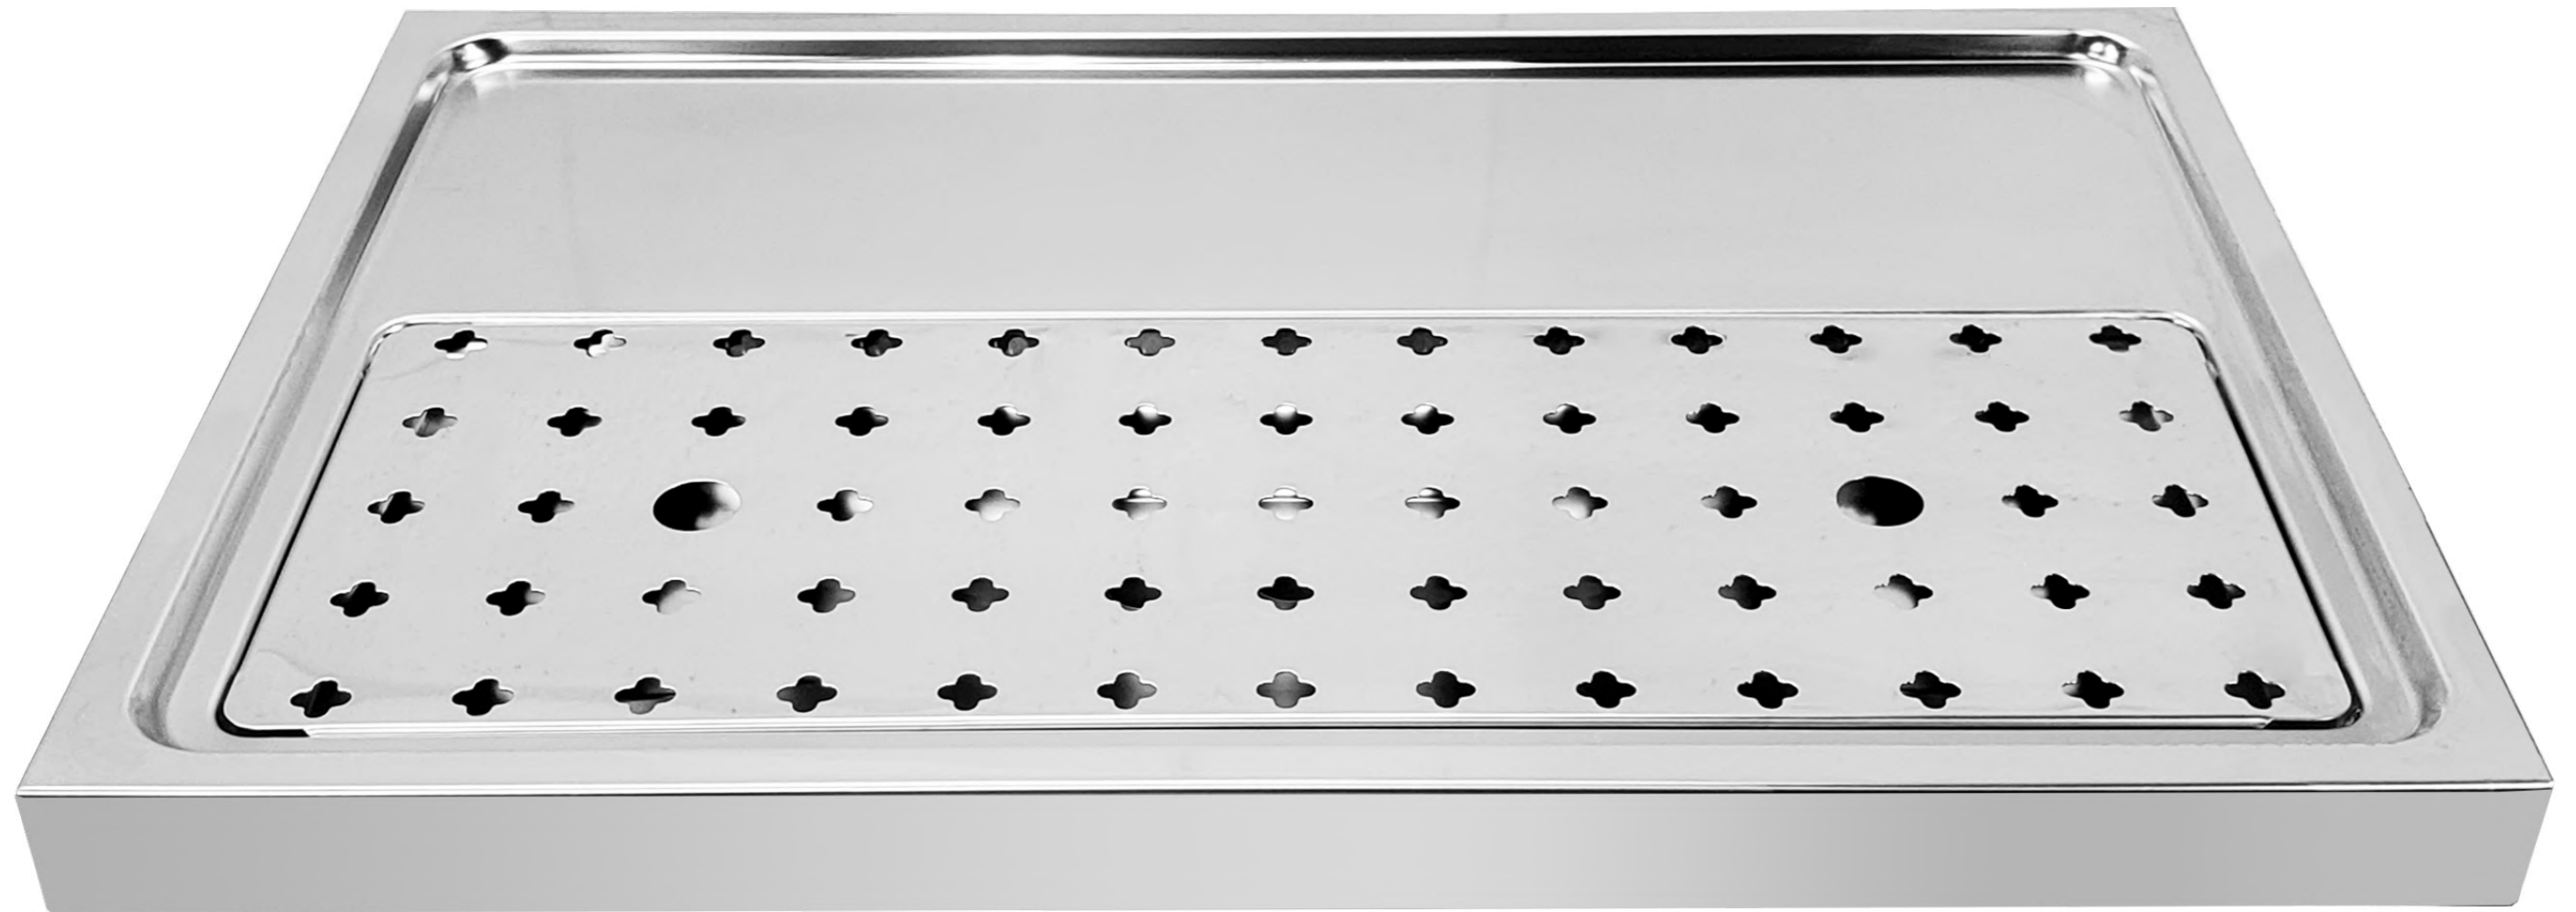

# Platform Drip Tray

23 5/8" x 15 3/4"