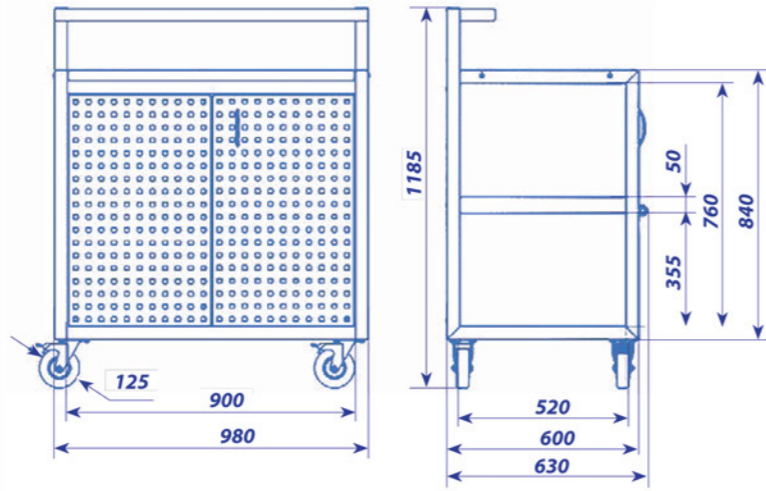

BLACK METAL MOBILE BARS

ТЕЛЕЖКИ БУФЕТНЫЕ ИЗ ЧЕРНОГО МЕТАЛЛА