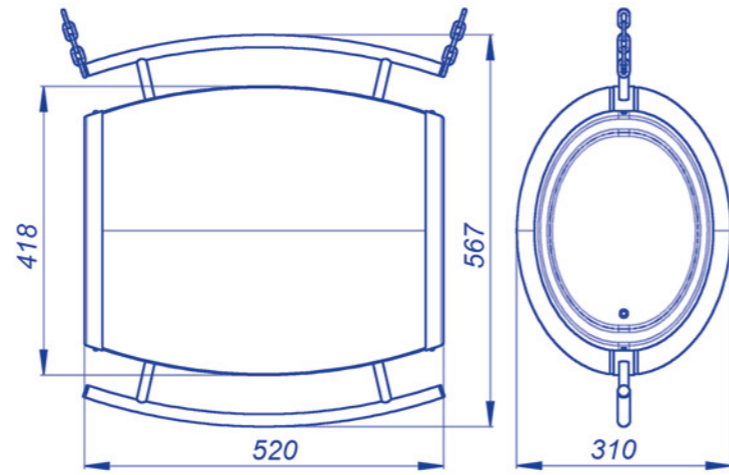

OUTDOOR LIGHTBOXES ЛАЙТБОКСЫ НАРУЖНЫЕ

OUTDOOR LIGHTBOXES ЛАЙТБОКСЫ НАРУЖНЫЕ

P1.257