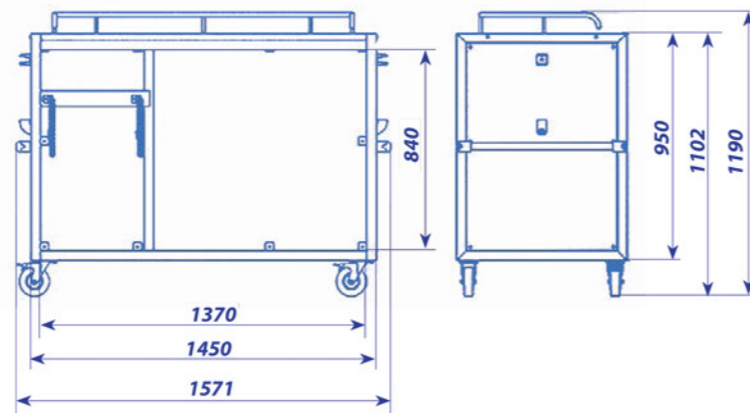

BLACK METAL MOBILE BARS

ТЕЛЕЖКИ БУФЕТНЫЕ ИЗ ЧЕРНОГО МЕТАЛЛА

ПТО-Р4.002

BLACK METAL MOBILE BARS

ТЕЛЕЖКИ БУФЕТНЫЕ ИЗ ЧЕРНОГО МЕТАЛЛА