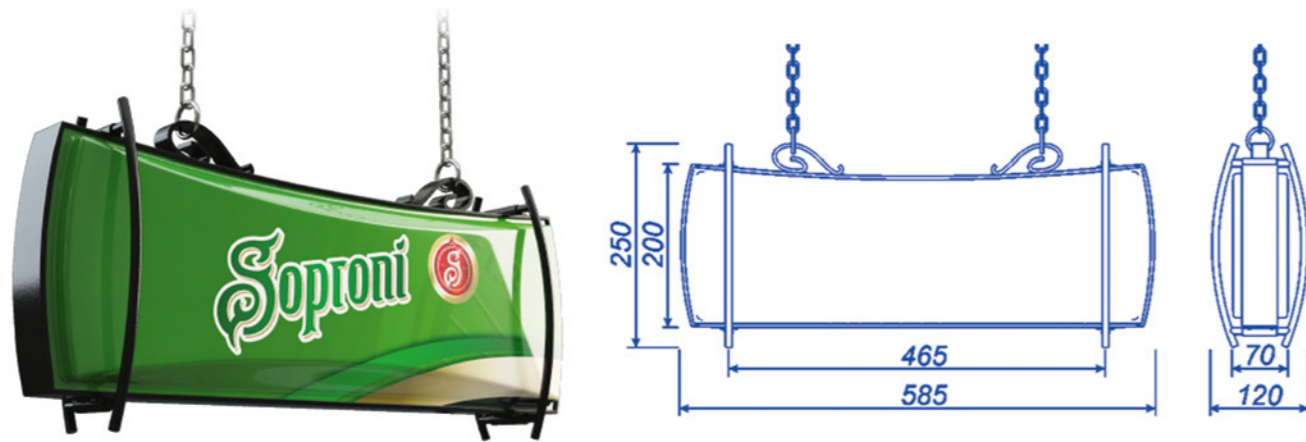

P1.213

Concept