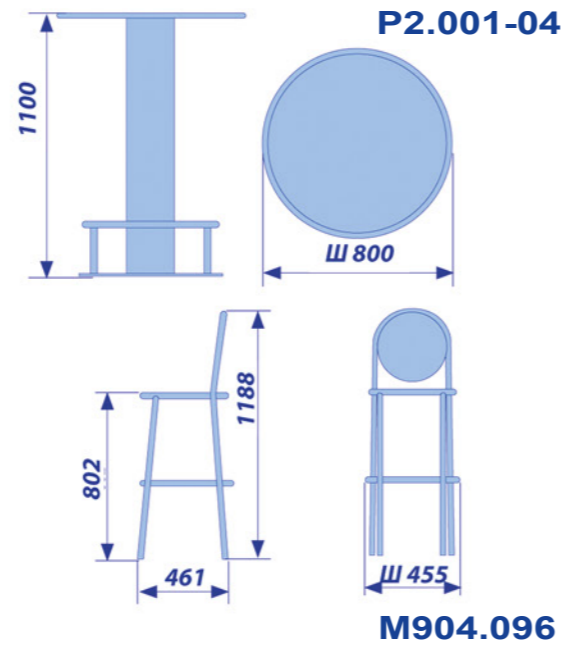

TABLES WITH METAL TOP СТОЛЫ С МЕТАЛЛИЧЕСКОЙ СТОЛЕШНИЦЕЙ

P2.043-01 тип3