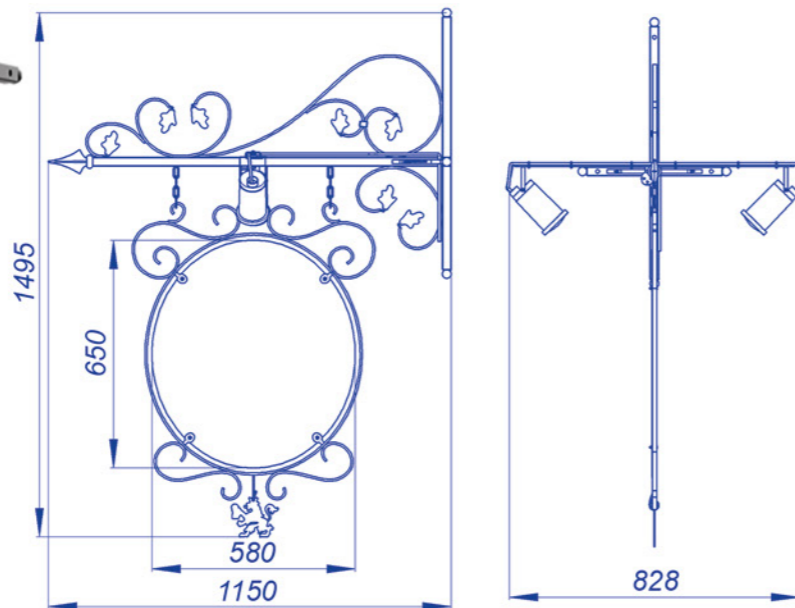

# OUTDOOR LIGHTBOXES ЛАЙТБОКСЫ НАРУЖНЫЕ

P1.184

P1.020

P1.191

P1.152

P1.089