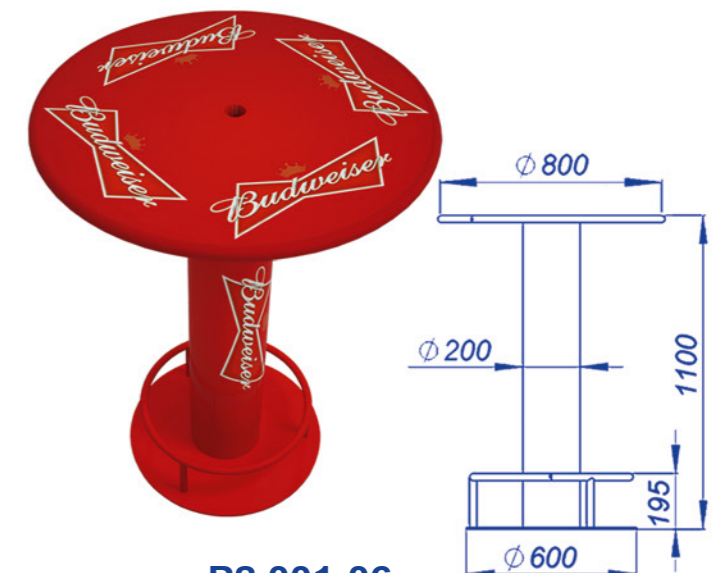

# TABLES WITH METAL TOP СТОЛЫ С МЕТАЛЛИЧЕСКОЙ СТОЛЕШНИЦЕЙ

P2.010

P2.011

P2.041

P2.001-06

P2.042 тип7

P2.043