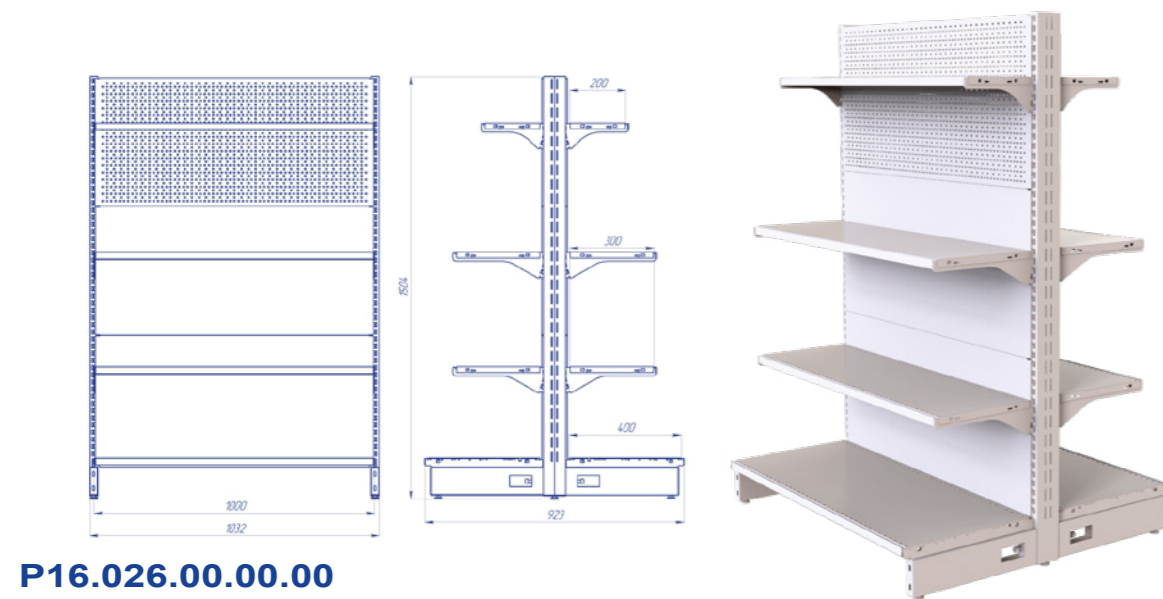

P16.025.00.00.00

P16.026.00.00.00