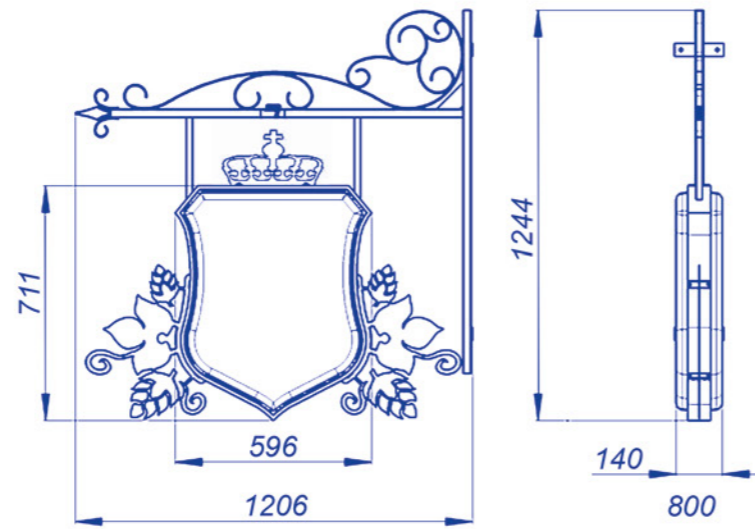

# OUTDOOR LIGHTBOXES ЛАЙТБОКСЫ НАРУЖНЫЕ

P1.062-01

P1.257

P1.163

P1.063

P1.060

P1.262