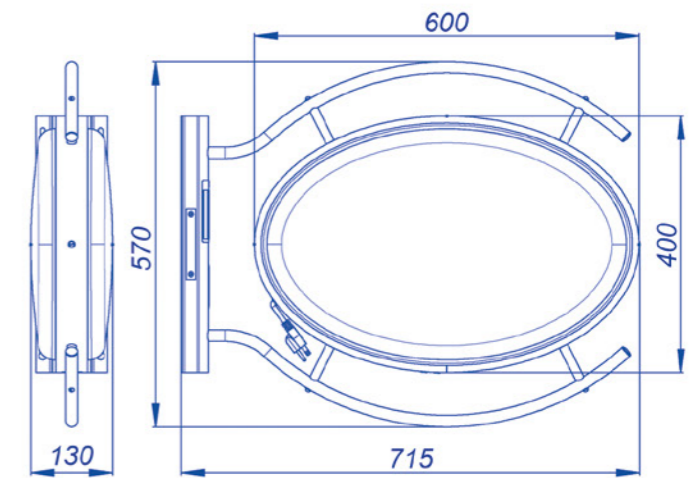

# OUTDOOR LIGHTBOXES ЛАЙТБОКСЫ НАРУЖНЫЕ

P1.030

P1.154

P1.061

P1.167

P1.004