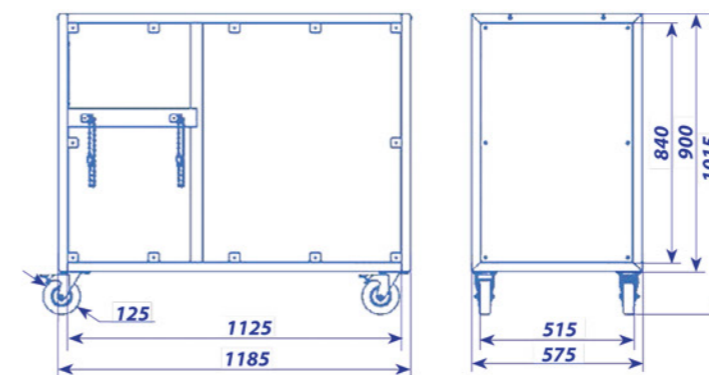

ПТО-Р4.015