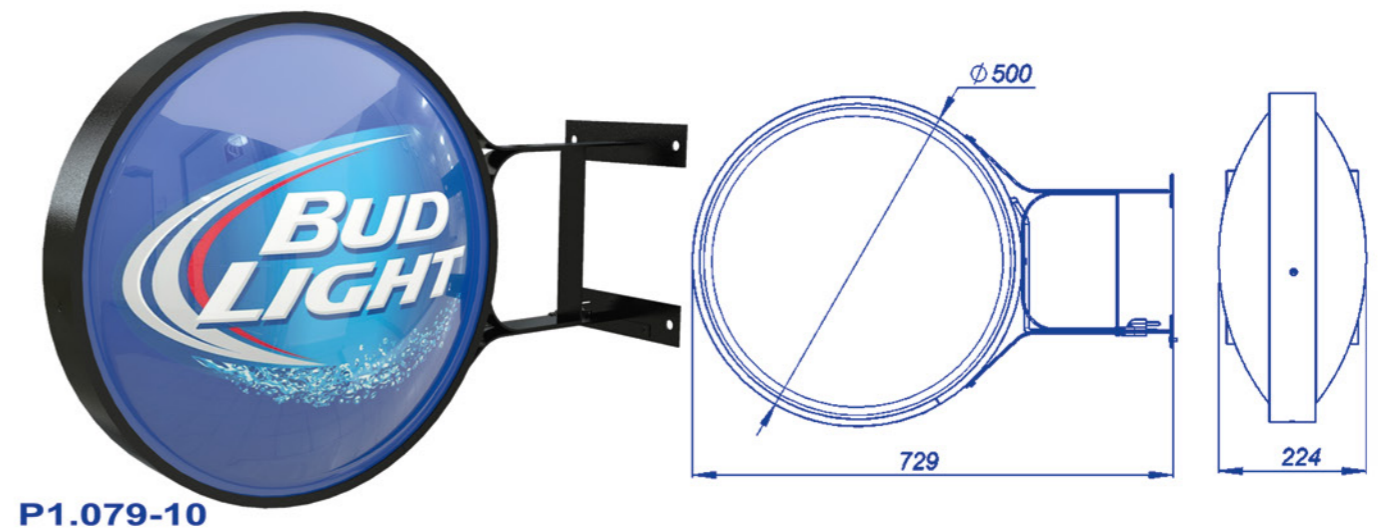

OUTDOOR LIGHTBOXES ЛАЙТБОКСЫ НАРУЖНЫЕ

OUTDOOR LIGHTBOXES ЛАЙТБОКСЫ НАРУЖНЫЕ

P1.079-10