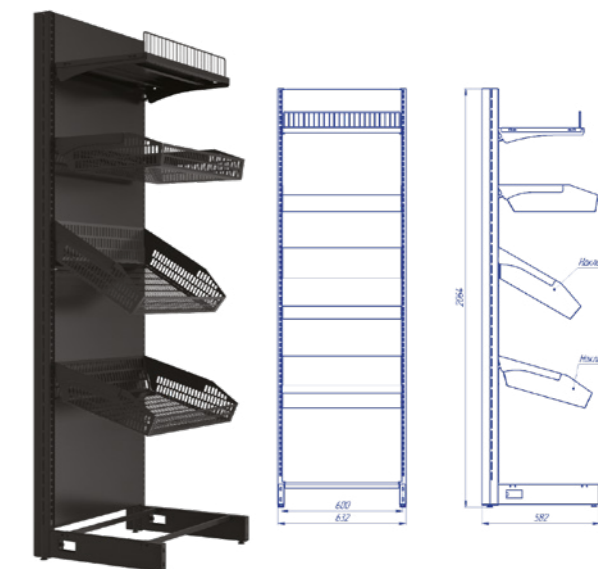

P16.030.00.00.00