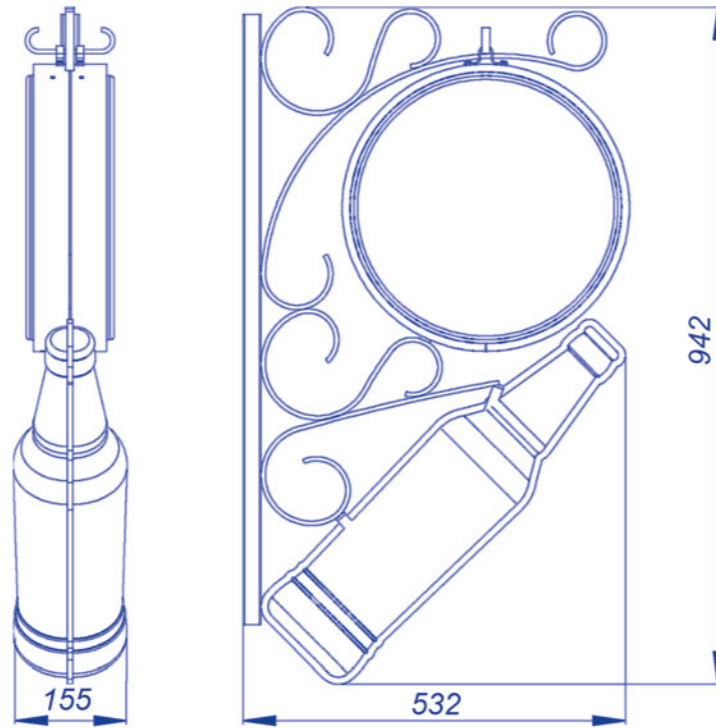

OUTDOOR LIGHTBOXES ЛАЙТБОКСЫ НАРУЖНЫЕ

OUTDOOR LIGHTBOXES ЛАЙТБОКСЫ НАРУЖНЫЕ

P1.184