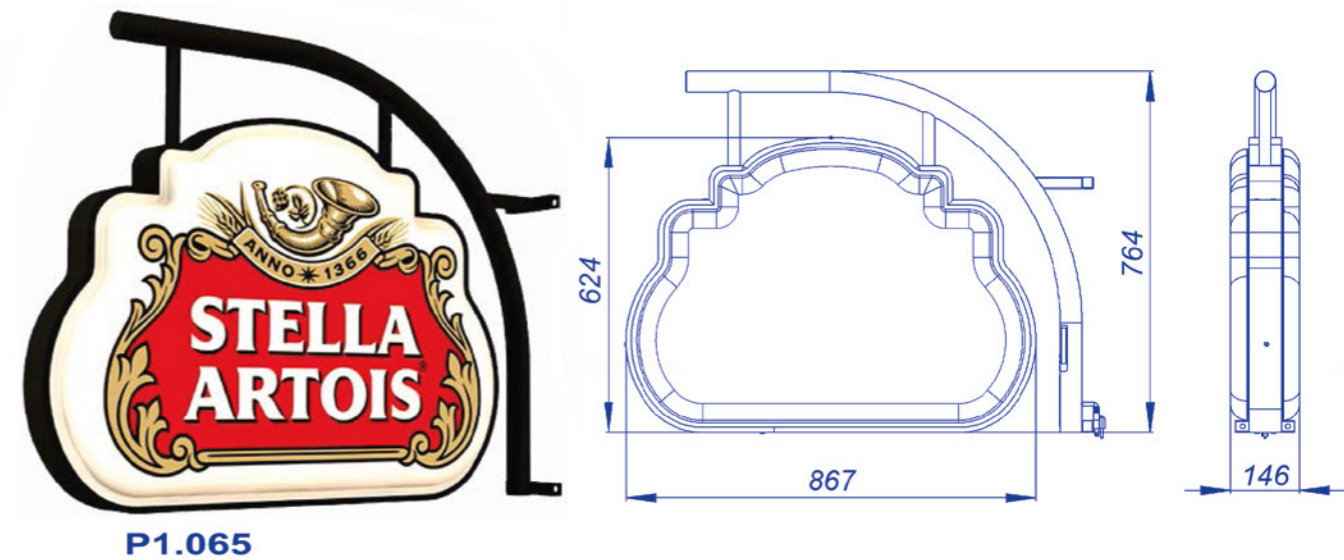

OUTDOOR LIGHTBOXES ЛАЙТБОКСЫ НАРУЖНЫЕ

OUTDOOR LIGHTBOXES ЛАЙТБОКСЫ НАРУЖНЫЕ