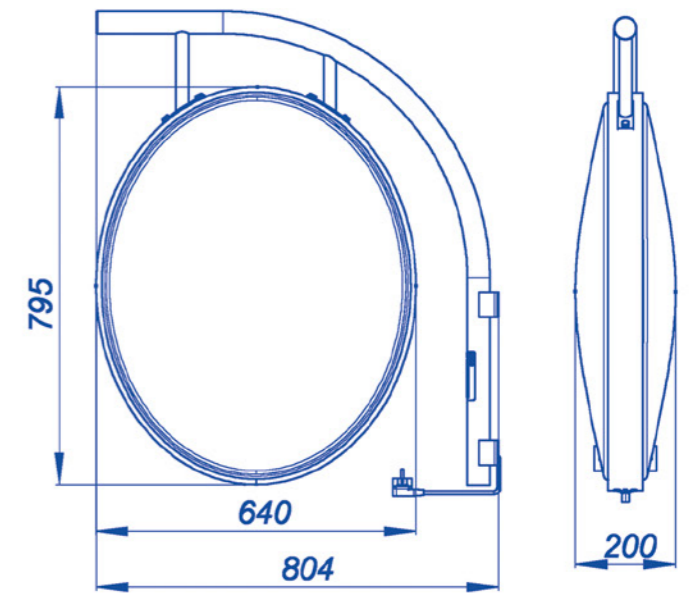

# OUTDOOR LIGHTBOXES ЛАЙТБОКСЫ НАРУЖНЫЕ

P1.030

P1.154

P1.061

P1.167

P1.004