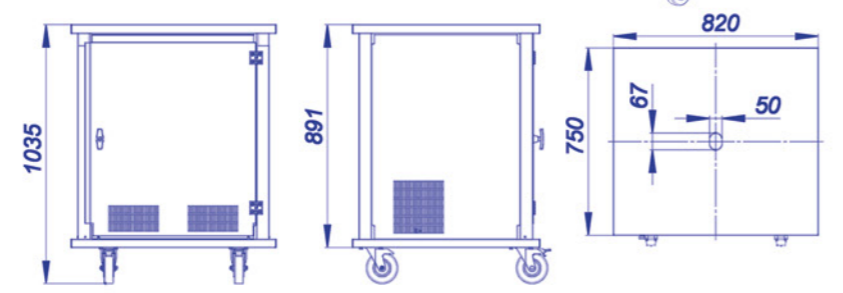

PTO-P4.023