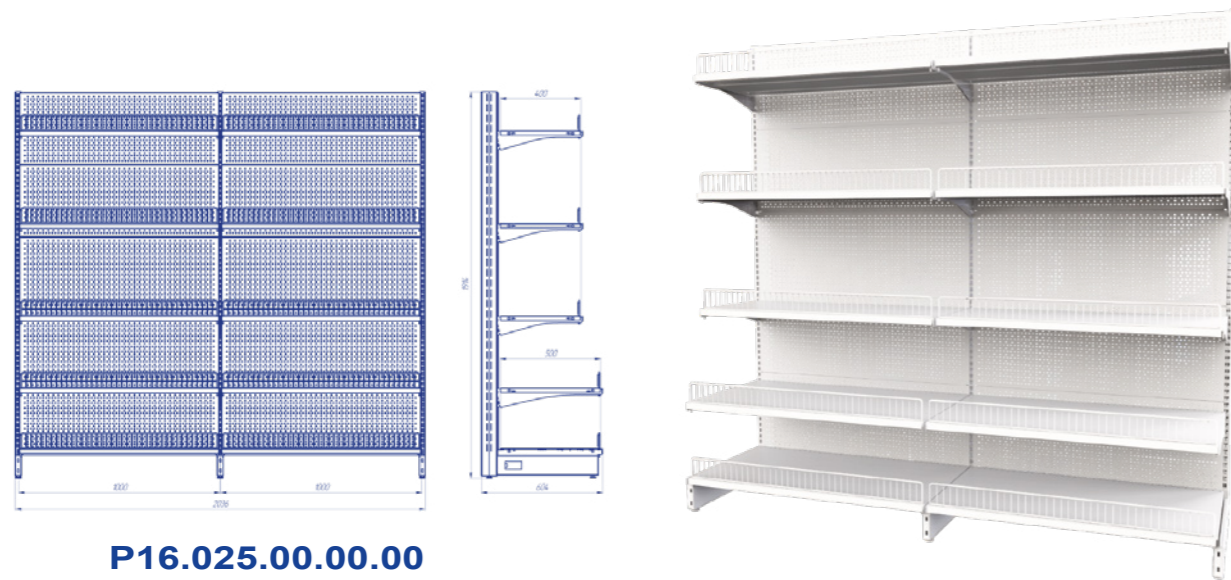

P16.024.01.00.00