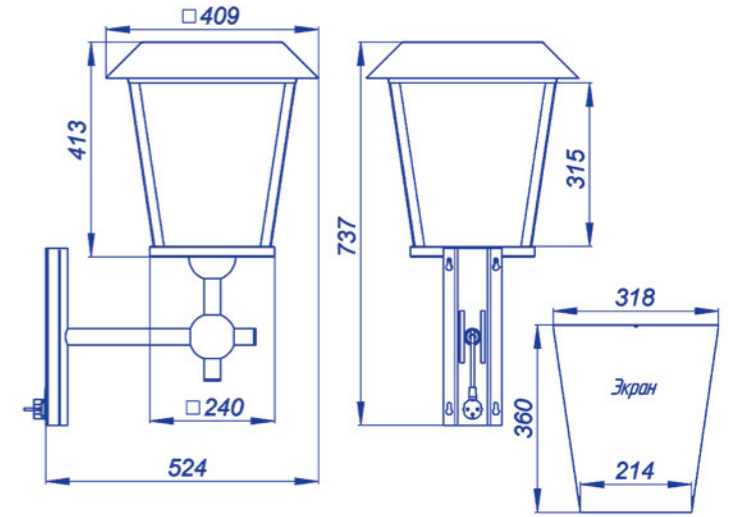

OUTDOOR LIGHTBOXES ЛАЙТБОКСЫ НАРУЖНЫЕ

OUTDOOR LIGHTBOXES ЛАЙТБОКСЫ НАРУЖНЫЕ

P1.020