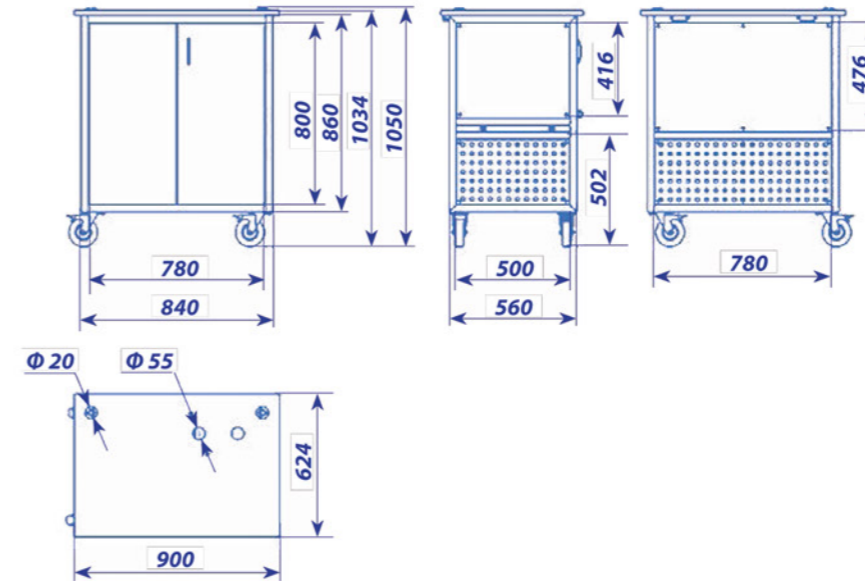

BLACK METAL MOBILE BARS

ТЕЛЕЖКИ БУФЕТНЫЕ ИЗ ЧЕРНОГО МЕТАЛЛА

ПТО-Р4.006