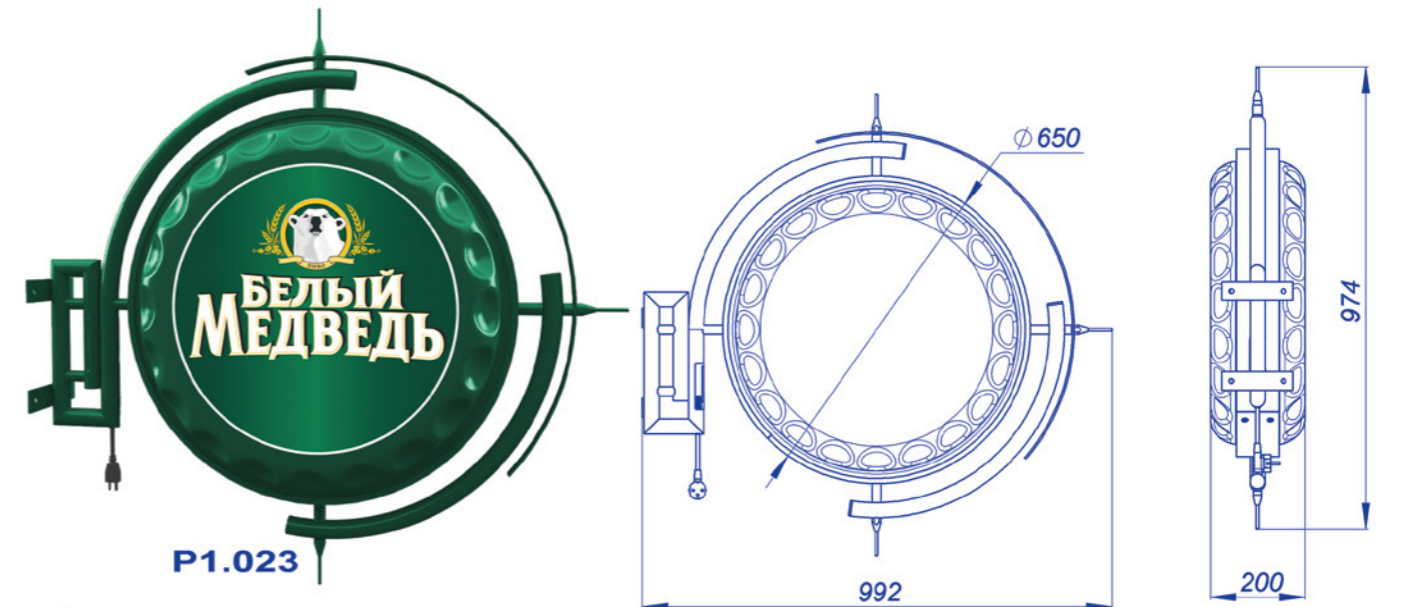

OUTDOOR LIGHTBOXES ЛАЙТБОКСЫ НАРУЖНЫЕ

OUTDOOR LIGHTBOXES ЛАЙТБОКСЫ НАРУЖНЫЕ