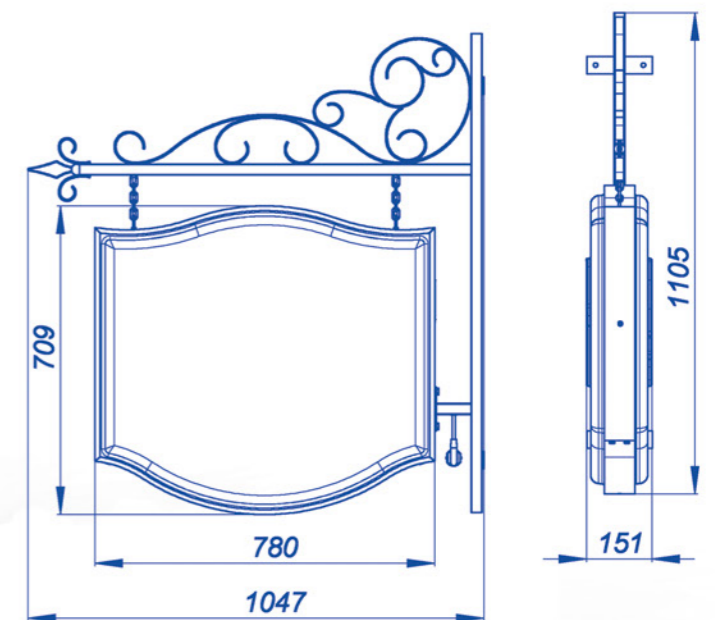

# OUTDOOR LIGHTBOXES ЛАЙТБОКСЫ НАРУЖНЫЕ

P1.184

P1.020

P1.191

P1.152

P1.089