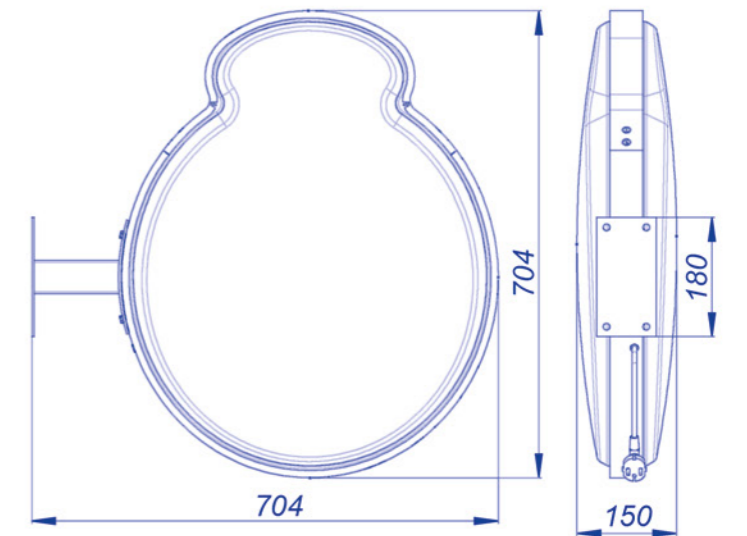

# OUTDOOR LIGHTBOXES ЛАЙТБОКСЫ НАРУЖНЫЕ

P1.062-01

P1.257

P1.163

P1.063

P1.060

P1.262