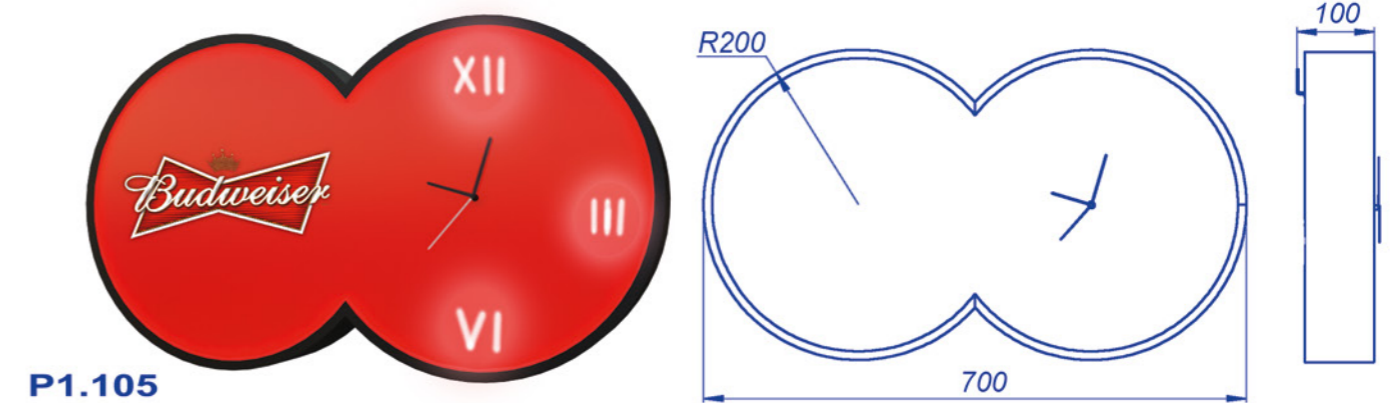

INDOOR LIGHTBOXES ЛАЙТБОКСЫ ВНУТРЕННИЕ

INDOOR LIGHTBOXES ЛАЙТБОКСЫ ВНУТРЕННИЕ

P1.105