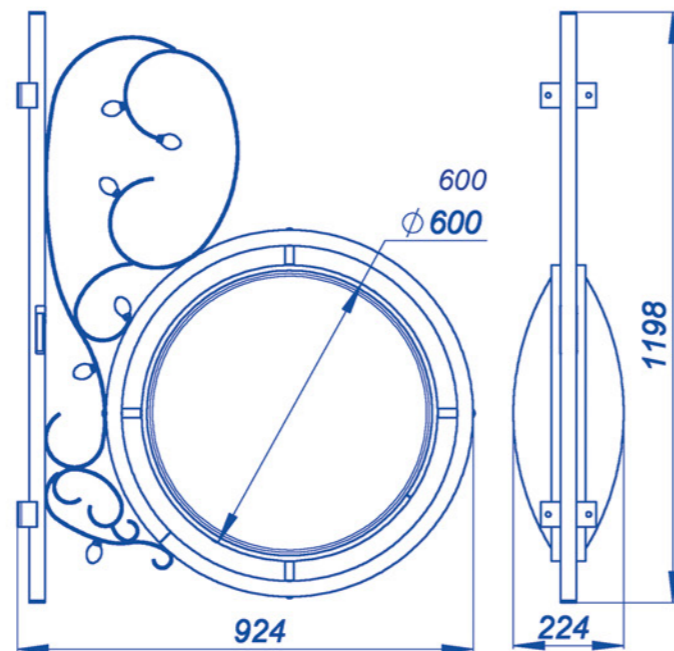

# OUTDOOR LIGHTBOXES ЛАЙТБОКСЫ НАРУЖНЫЕ

P1.062-01

P1.257

P1.163

P1.063

P1.060

P1.262