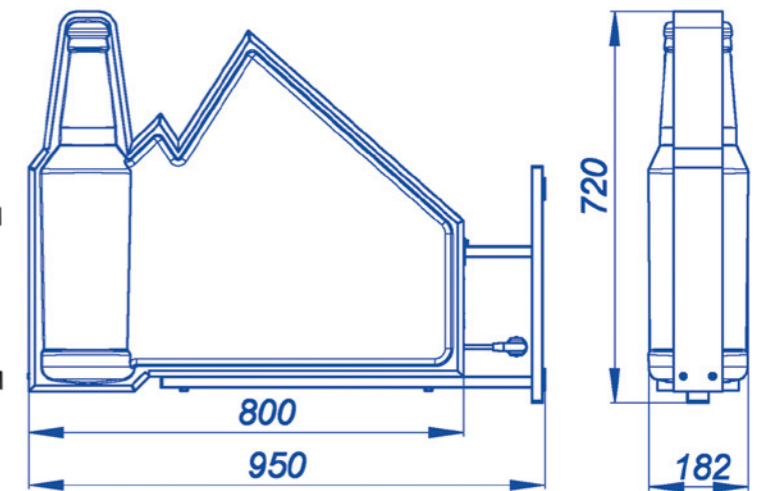

# OUTDOOR LIGHTBOXES ЛАЙТБОКСЫ НАРУЖНЫЕ

P1.030

P1.154

P1.061

P1.167

P1.004