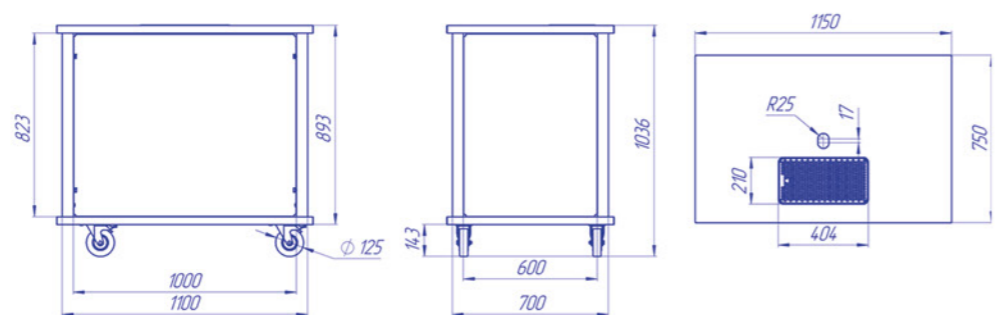

QUICK ASSEMBLY MOBILE BARS*

ТЕЛЕЖКИ БЫСТРОГО МОНТАЖА*

MOBILE BARS

ТЕЛЕЖКИ БУФЕТНЫЕ

PTO-P4.022