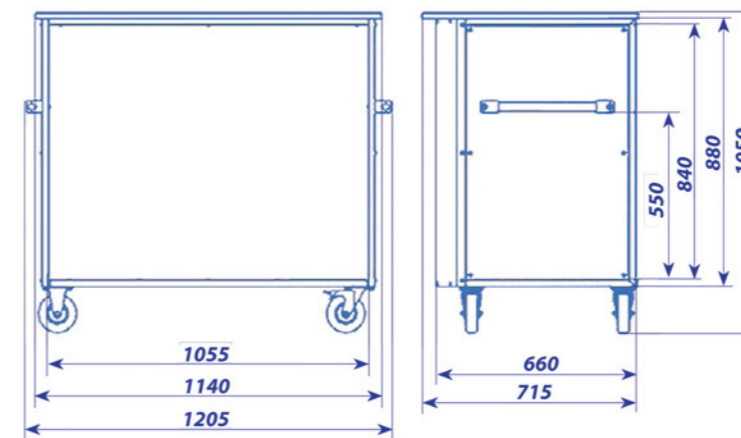

ПТО-Р4.008