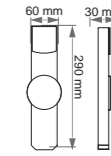

CERAMIC TAP HANDLES

РЫЧАГИ ДЛЯ ПИВНЫХ КРАНОВ

A-439

A-443

A-450

A-454

A-463

A-464

A-465

A-413

WOODEN TAP HANDLES

ДЕРЕВЯННЫЕ РЫЧАГИ

WD-1

WD-2

WD-3 A

WD-3 B

WD-4

WD-5

WD-6

WD-7

WD-8

WD-9

WD-10

WD-11

WD-12

WD-14

WD-19

WD-23

WD-28

WD-29

WD-31

WD-32

WD-33

WD-37

WD-38

WD-40

WOODEN TAP HANDLES

ДЕРЕВЯННЫЕ РЫЧАГИ