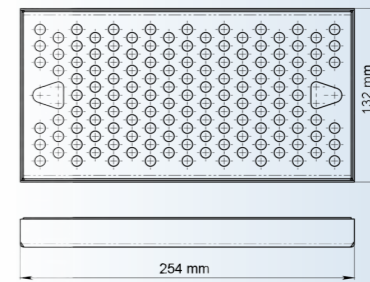

# DRIP TRAYS КАПЛЕБОРНИКИ

size

254 x 183	254 x 132
305 x 183	305 x 132
381 x 183	381 x 132
406 x 183	406 x 132
508 x 183	508 x 132
610 x 183	610 x 132
762 x 183	762 x 132

1

size

254 x 183	254 x 132
305 x 183	305 x 132
381 x 183	381 x 132
406 x 183	406 x 132
508 x 183	508 x 132
610 x 183	610 x 132
762 x 183	762 x 132
914 x 183	914 x 132
1153 x 183	1153 x 132
1213 x 183	1213 x 132