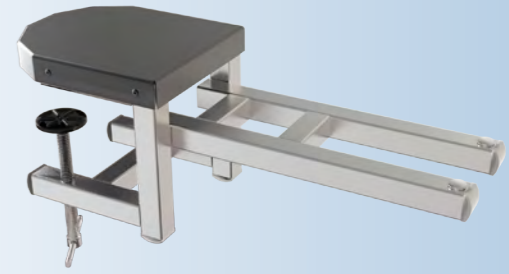

# CLAMP

5) hanging drip tray

35.00.00.00

37.00.00.00-07

40.00.00.00

6) drip tray for Gefest

7) drip tray for Rif

39.00.00.00-02