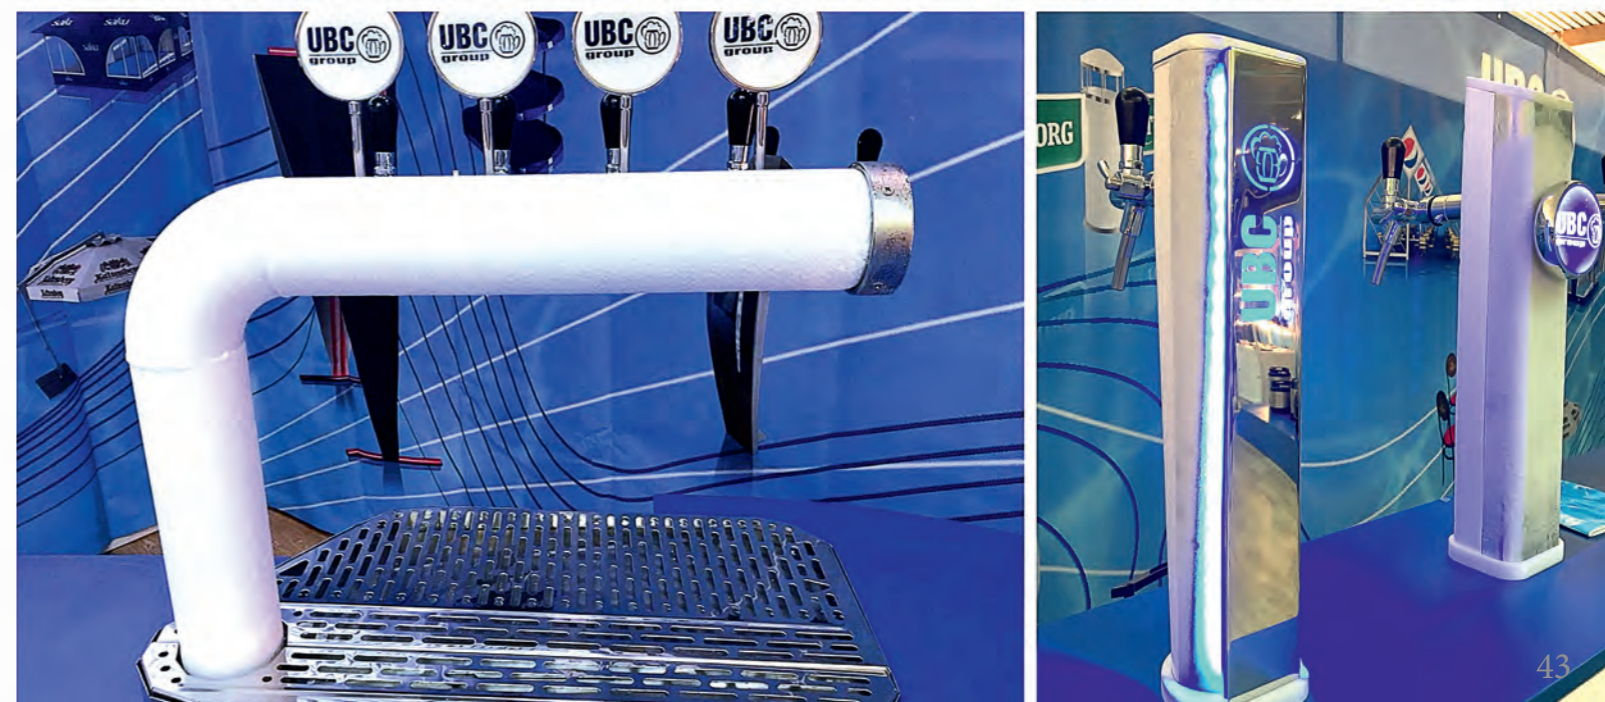

FROST TOWERS