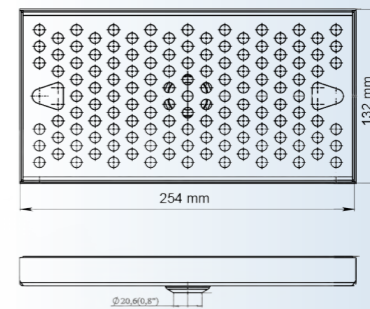

# DRIP TRAYS КАПЛЕБОРНИКИ

size

254 x 183	254 x 132
305 x 183	305 x 132
381 x 183	381 x 132
406 x 183	406 x 132
508 x 183	508 x 132
610 x 183	610 x 132
762 x 183	762 x 132

1

size

254 x 183	254 x 132
305 x 183	305 x 132
381 x 183	381 x 132
406 x 183	406 x 132
508 x 183	508 x 132
610 x 183	610 x 132
762 x 183	762 x 132
914 x 183	914 x 132
1153 x 183	1153 x 132
1213 x 183	1213 x 132