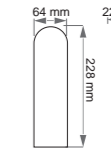

CERAMIC TAP HANDLES

РЫЧАГИ ДЛЯ ПИВНЫХ КРАНОВ

A-439

A-443

A-450

A-454

A-463

A-464

A-465

A-413

WOODEN TAP HANDLES

ДЕРЕВЯННЫЕ РЫЧАГИ

WD-1

WD-2

WD-3 A

WD-3 B

WD-4

WD-5

WD-6

WD-7

WD-8

WD-9

WD-10

WD-11

WD-12

WD-14

WD-19

WD-23

WD-28

WD-29

WD-31

WD-32

WD-33

WD-37

WD-38

WD-40

WOODEN TAP HANDLES

ДЕРЕВЯННЫЕ РЫЧАГИ