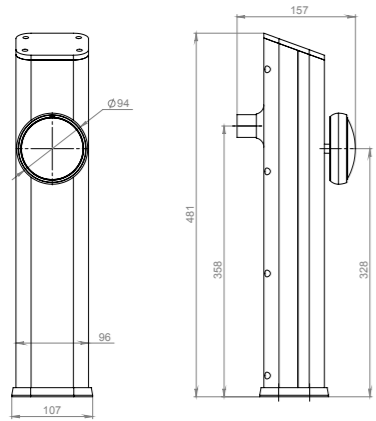

FROST TOWERS